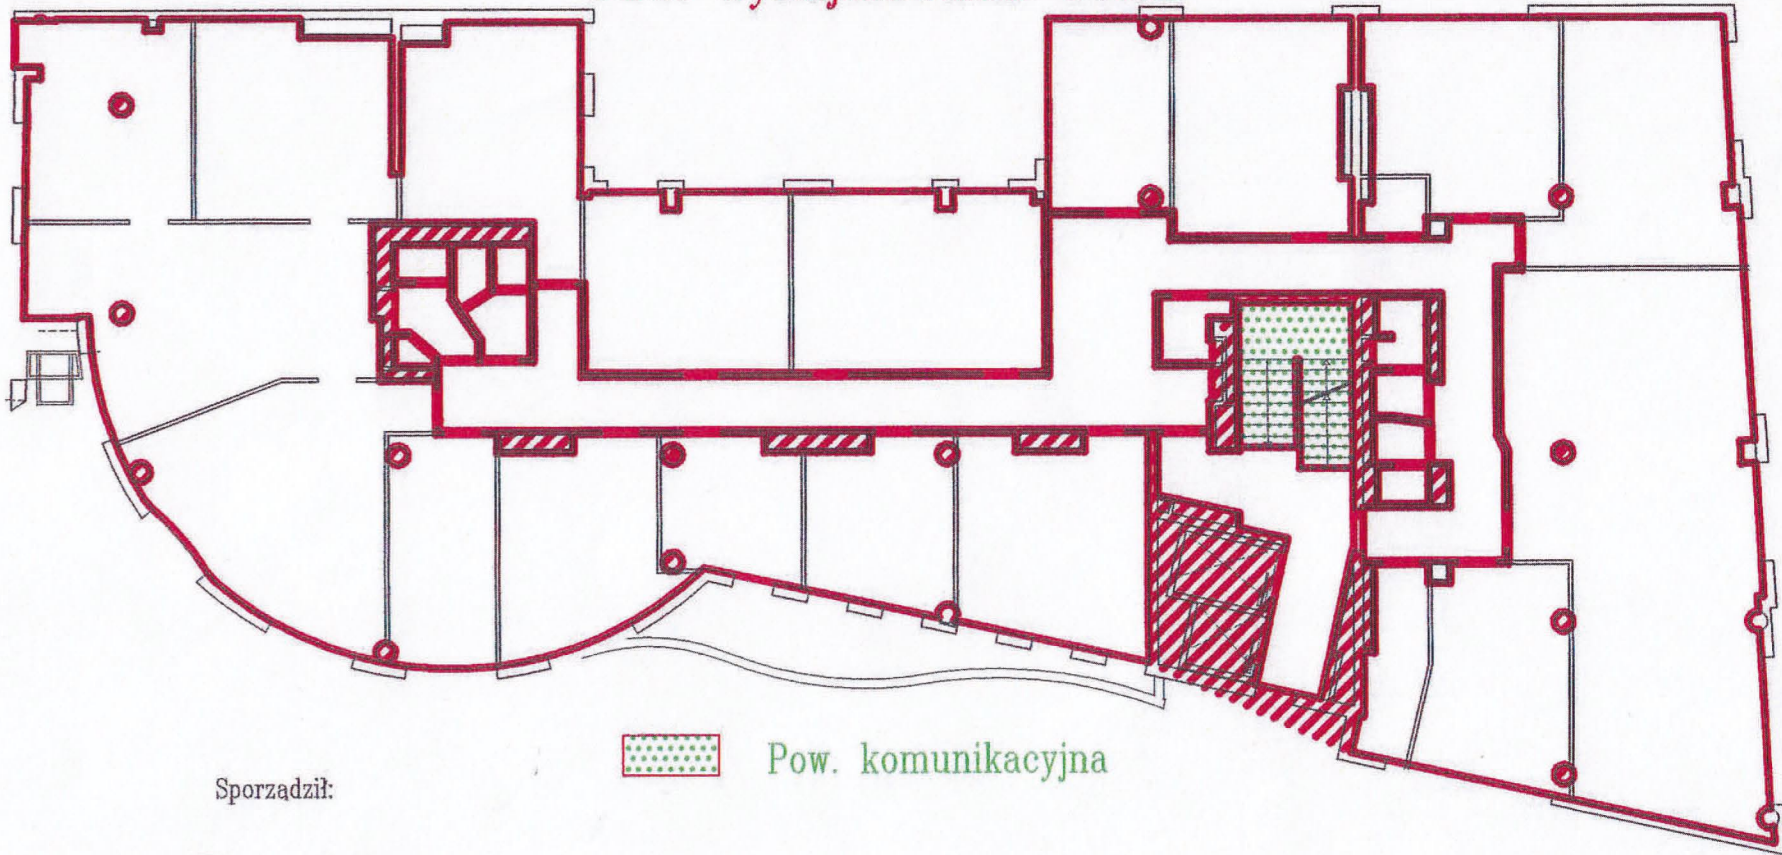

RZUT PIĘTRA 4 Skala: 1:20

Pow. wynajmowana: 649m²

Sporządził:

GEODETA
Dariusz Jakubowski
Dariusz Jakubowski

 Pow. komunikacyjna

PRZEDSIĘBIORSTWO USŁUG
GEODEZYJNYCH I KARTOGRAFICZNYCH

 Sp. z o.o.
ul. Białobrzaska 62/64-32 02-325 Warszawa
tel. 659-92-48, tel/fax 823-06-36